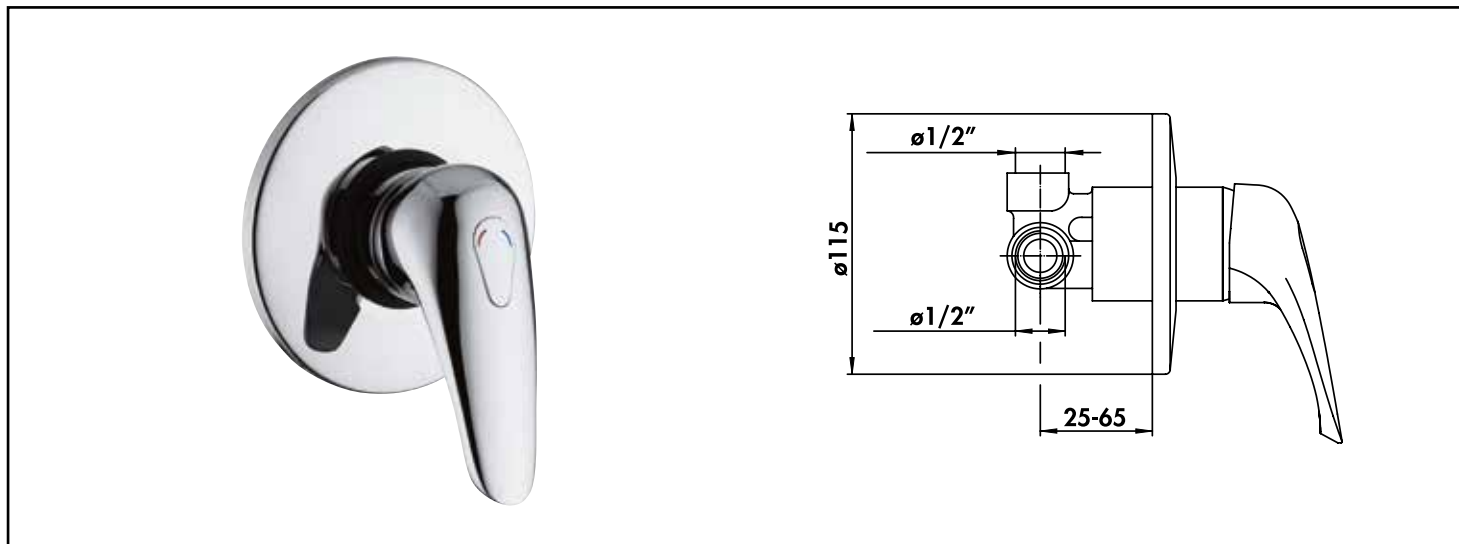

Référence : **5001-45**

## MITIGEUR DE DOUCHE À ENCASTRER ACCESS - ROLF

■ UN DESIGN CLASSIQUE.

■ INSTALLATION RAPIDE ET FACILE.

■ ECONOMIES D'EAU ET D'ÉNERGIE

<b>DESCRIPTION</b>	Le mitigeur de douche Access permet de réaliser des économies d'énergie et d'eau grâce au limiteur de débit et de température.
<b>CARACTÉRISTIQUES</b>	Chromé - Manette métal. - Cartouche Ø40 mm. - Limiteur de débit par point dur. - Limiteur de température réglable. - Arrivées et départ femelle 15/21. - Rosace Ø115 mm. - Profondeur d'encastrement minimum 50 mm.
<b>APPLICATIONS</b>	Robinetterie de douche murale
<b>CONDITIONS D'UTILISATION</b>	Diamètre de cartouche : 40 mm Limiteur de température réglable Raccordement : 15/21
<b>COMPATIBILITÉ</b>	Uniquement pour une robinetterie murale douche
<b>PRÉCAUTION D'EMPLOI</b>	Livré avec raccords.
<b>SPECIFICATIONS D'INSTALLATION</b>	Permet l'équipement sanitaire des salles de bains et cuisine.  Garantie 10 ans sur cartouches et défauts de fabrication. Cf conditions générales de vente.